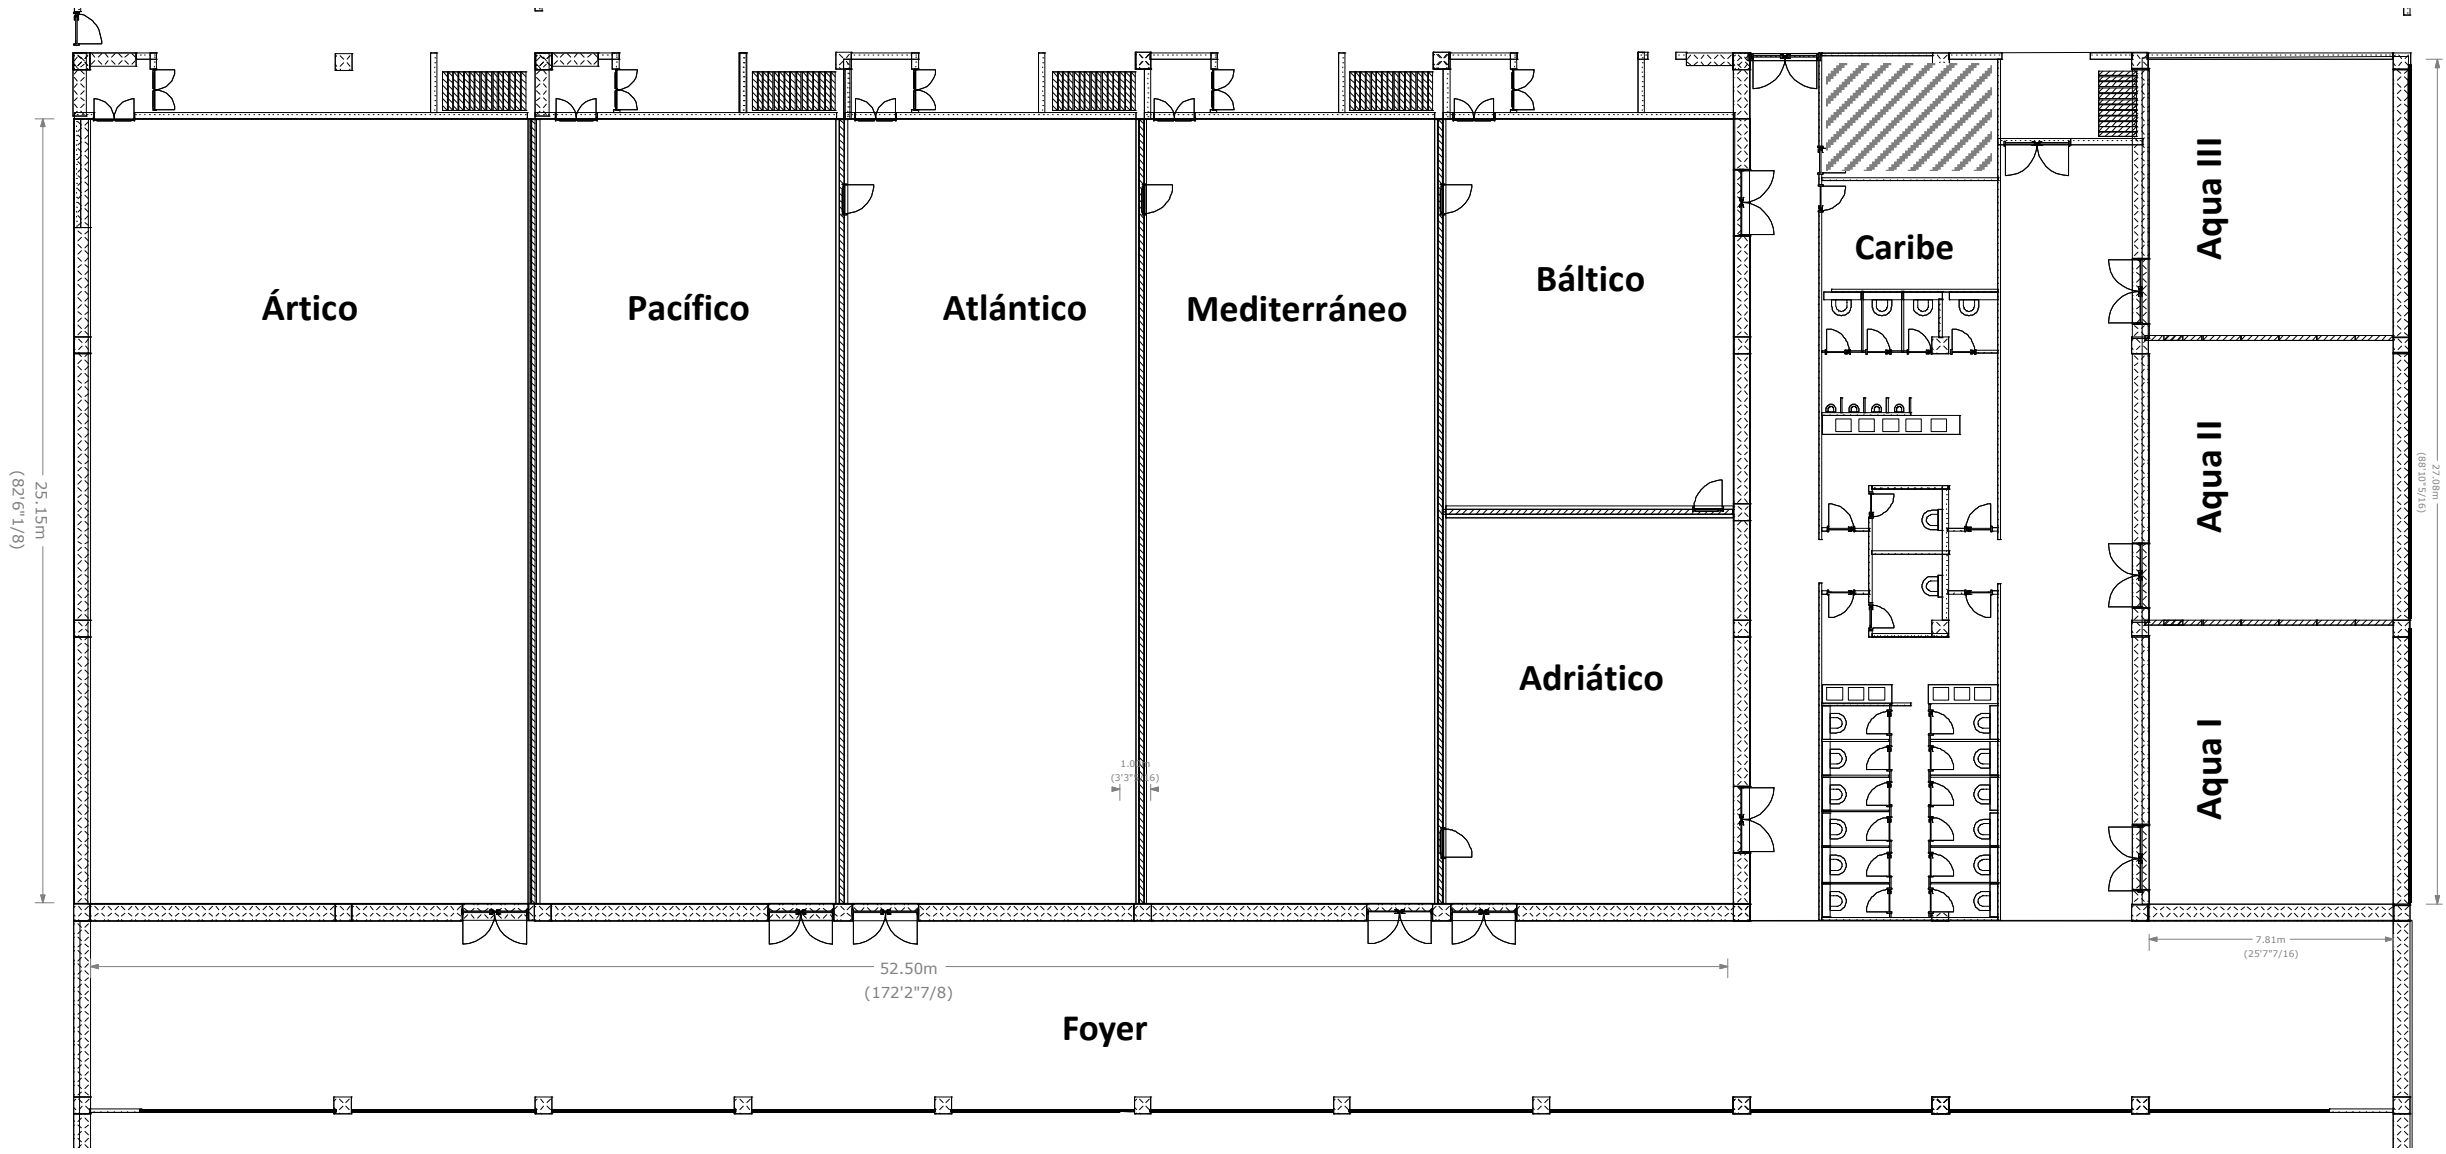

2024 Live Aqua Convention Center

Meeting Room Capacity, Aqua Ballroom

SALÓN/MEETING ROOM	Area (Sq. Meters)	Area (Sq. Feet)	Height (Meters)	Height (Feet)	Dimensions (meters)	Dimensions (feet)	Banquet/ Banquete	Classroom/ Escuela	Theatre/ Auditorio	U-Shape/ Herradura
Aqua Ballroom	1320.375	14,211.52	7	22.96	52.5 x 25.15	172.24 x 82.51	810	726	1045	NA
Ártico	355.87	3,830.11	7	22.96	25.15 x 14.15	82.51 x 46.42	180	198	304	66
Pacífico	230.88	2,484.38	7	22.96	25.15 x 9.18	82.51 x 30.11	120	132	209	60
Atlántico	238.17	2,562.76	7	22.96	25.15 x 9.47	82.51 x 31.06	120	132	209	60
Mediterráneo	238.171	2,562.76	7	22.96	25.15 x 9.47	82.51 x 31.06	120	132	209	60
Adriático + Báltico	234.15	2,519.86	7	22.96	25.15 x 9.31	82.51 x 30.54	120	132	209	60
Adriático	116.19	1,250.31	7	22.96	12.48 x 9.31	40.94 x 30.54	60	60	99	36
Báltico	116.19	1,250.31	7	22.96	12.48 x 9.31	40.94 x 30.54	60	60	99	36
Foyer	466.98	4,766.89	3	10	73.83 x 6	242.22 x 19.68	NA	NA	NA	NA
Caribe (board room)	13.53	145.59	2.8	9.18	3.89 x 3.48	12.76 x 11.41	NA	NA	NA	NA

Meeting Room Capacity, Aqua Break Out

SALÓN/MEETING ROOM	Area (Sq. Meters)	Area (Sq. Feet)	Height (Meters)	Height (Feet)	Dimensions (meters)	Dimensions (feet)	Banquet/ Banquete	Classroom/ Escuela	Theatre/ Auditorio	U-Shape/ Herradura
Aqua Break Outs	211.49	2,276.08	7	22.96	27.08 x 7.81	88.84 x 25.62	140	126	250	75
Aqua I	69.90	752.20	7	22.96	8.95 x 7.81	29.36 x 25.62	40	36	66	27
Aqua II	69.90	752.20	7	22.96	8.95 x 7.81	29.36 x 25.62	40	36	66	27
Aqua III	69.90	752.20	7	22.96	8.95 x 7.81	29.36 x 25.62	40	36	66	27

25.15m
(82'6 1/8)

27.08m
(88'10 5/16)

52.50m
(172'2 7/8)

7.81m
(25'7 7/16)

Banquet / Aqua Ballroom	
Table type:	65in (1.65m) rounds
Units:	81 rounds, 10 seats each
Distance between chairs:	2ft 10 in. (0.88m)
Set up for:	810 pax