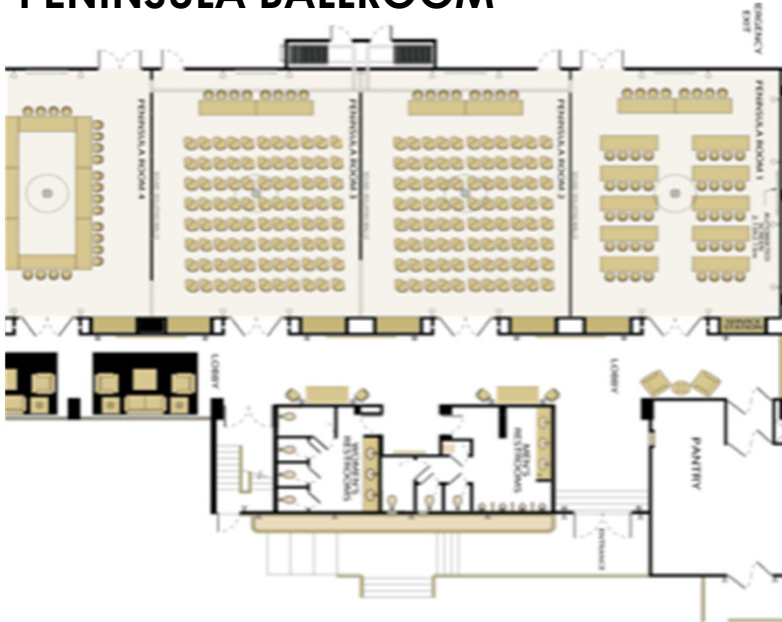

CONVENTION CENTER

GRAND CONDESA BALLROOM

PENINSULA BALLROOM

Meeting Capacities & Measures

Meeting Room	Mts ²	Sqft ²	Theater	Classroom	Banquet	Cocktail
María Luisa	34	368	25	20	20	35
María Fernanda	34	368	25	20	20	35
María Mercedes	34	368	25	20	20	35
María Beatriz	34	368	25	20	20	35
Condesa I	380	4,095	300	200	200	350
Condesa II	380	4,095	300	200	200	350
Condesa III	380	4,095	300	200	200	350
Gran Condesa	1,141	12,285	1,100	800	800	1,100
Foyer Condesa	273	2,944	N/A	N/A	N/A	300
Península I	105	1,131	80	42	55	60
Península II	105	1,131	80	42	55	60
Península III	105	1,131	80	42	55	60
Península IV	105	1,131	80	42	55	60
Gran Península	420	4,524	400	290	320	360
Upper Pool Deck	N/A	N/A	N/A	N/A	180	320
Lower Pool Deck	N/A	N/A	N/A	N/A	450	800
Jardín Iguanas	N/A	N/A	N/A	N/A	450	800