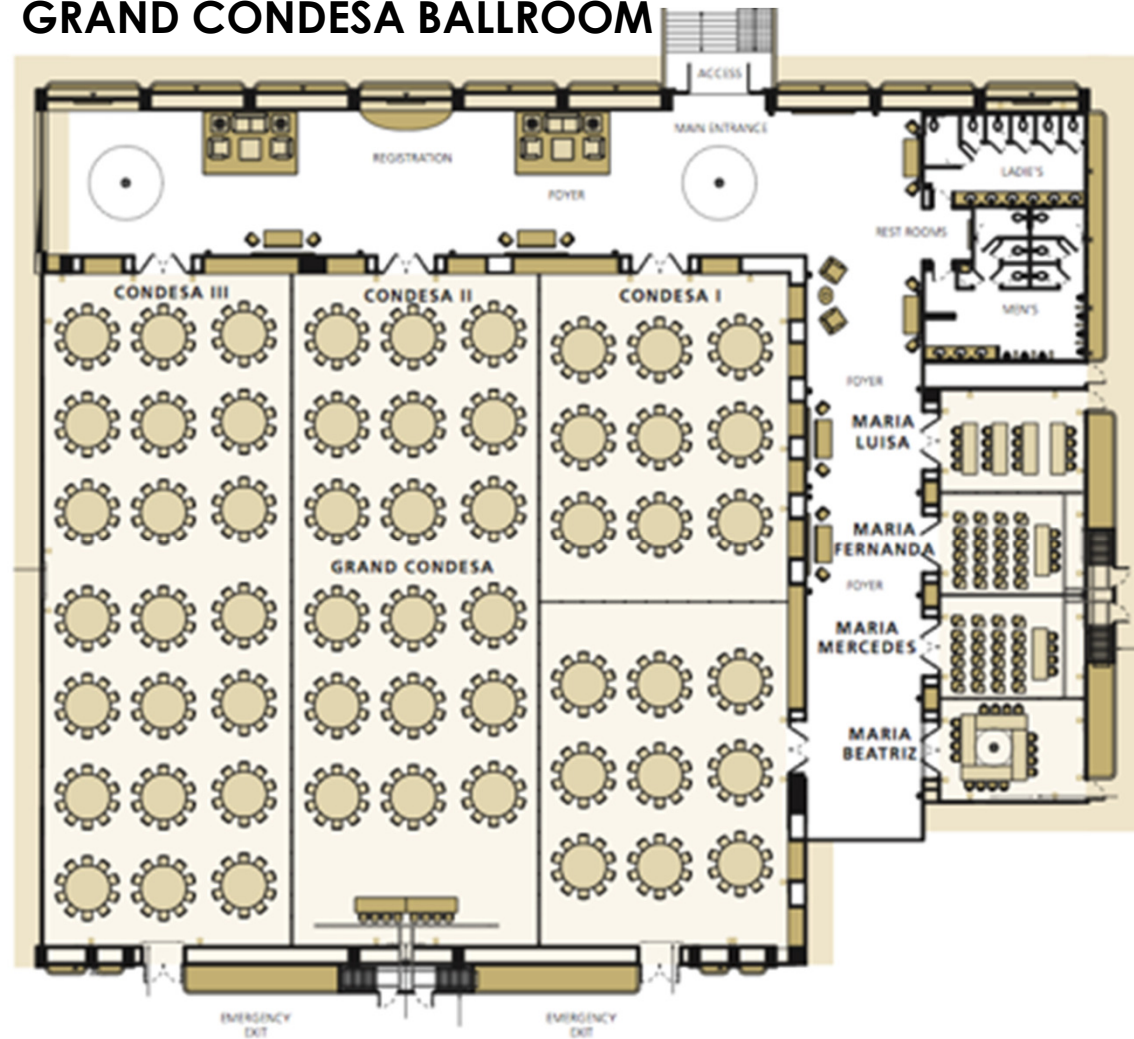

CONVENTION CENTER

GRAND CONDESA BALLROOM

PENINSULA BALLROOM

Meeting Capacities & Measures

Meeting Room	Mts ²	Sqft ²	Theater	Classroom	Banquet	Cocktail
María Luisa	34	368	25	20	20	35
María Fernanda	34	368	25	20	20	35
María Mercedes	34	368	25	20	20	35
María Beatriz	34	368	25	20	20	35
Condesa I	380	4,095	300	200	200	350
Condesa II	380	4,095	300	200	200	350
Condesa III	380	4,095	300	200	200	350
Gran Condesa	1,141	12,285	1,100	800	800	1,100
Foyer Condesa	273	2,944	N/A	N/A	N/A	300
Península I	105	1,131	80	42	55	60
Península II	105	1,131	80	42	55	60
Península III	105	1,131	80	42	55	60
Península IV	105	1,131	80	42	55	60
Gran Península	420	4,524	400	290	320	360
Upper Pool Deck	N/A	N/A	N/A	N/A	180	320
Lower Pool Deck	N/A	N/A	N/A	N/A	450	800
Jardín Iguanas	N/A	N/A	N/A	N/A	450	800